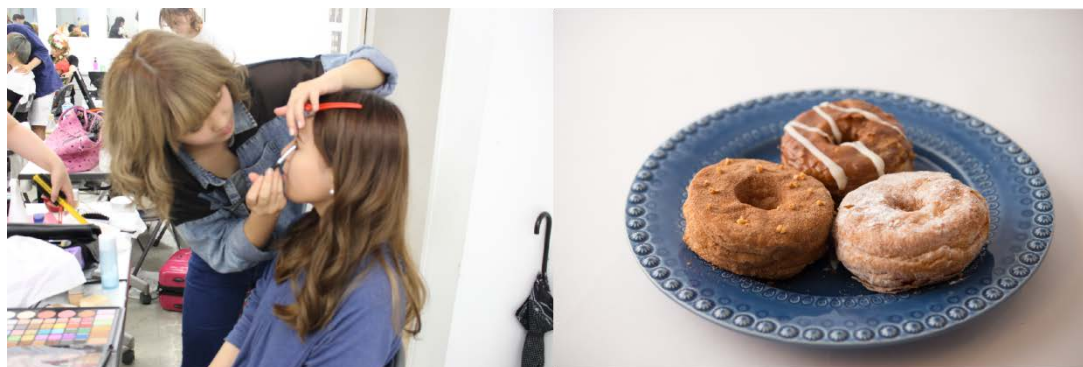

《SERVICE STAGE (サービスステージ)》

コンテンツ	内容	時間	会場
オリジナルジャム販売	「アメリカ、ヨーロッパ、アジアのキッチンから」をテーマに食べるジャムを販売！ジャムが主役のオーダーメイドスイーツショップです！	11:00-16:00	ST
サンドウィッチ販売	オーダーメイドできるサンドウィッチ屋さんを OPEN！各国の名物料理をこだわりの自家製ブレッドで挟んだオリジナルサンドウィッチをお召し上がりください！	11:00-16:00	ST
オリジナルドーナツ販売	各国のフルーツ、スパイスを使った焼きドーナツのセレクトショップです！様々なフレーヴァーと色とりどりのデコレーションをお楽しみください！	11:00-16:00	ST
オリジナルドリンクスタンド	薫り立つフレッシュハーブやフルーツ、チョコレートなど、様々な国のドリンクが楽しめるアイスドリンクスタンド！ユニークなアレンジが楽しめます！	11:00-16:00	ST
ヘアメイクサロン	イメージ別ヘアメイクサロンで、お客様の“普段とは違う自分”をご提案します！日本・韓国・アメリカの3つのイメージから選べます。男性の方もOK！	11:00-16:00	ST
オリジナル小物販売	世界の『おとぎばなし』をコンセプトにした、ZINE、ポストカード、ノートなどのオリジナルアイテムを販売！空間づくりもこだわっています！ぜひお越しください！	11:00-16:00	ST
ヘアサロン	シャンプーからヘアセットまで出来る本格的なヘアサロンです！『@home(アットホーム)』をテーマとした、緑が多い落ち着いた癒やしの空間でお待ちしています！	11:00-16:00	ST
ファッションアイテム販売	文化祭テーマ『World』をイメージしたショップを OPEN！アクセサリークラッチバックなど、トレンドに合わせたファッションアイテムを販売します！	11:00-16:00	DM
トートバッグ製作ワークショップ	お客様にもファッションの面白さを体験していただけるようなワークショップを開催！一緒に楽しみながらオリジナルトートバッグを製作しましょう！	11:00-16:00	DM
トータルビューティサロン	アメリカをイメージした店内で、ハワイ伝統の「ロミロミ」やアメリカをモチーフにしたデザインネイル、ヘアメイクなどを提供するトータルビューティサロンです！	11:00-16:00	ST
ポストカード販売	文化祭テーマ『World』をテーマに制作したオリジナルポストカードを販売！オシャレなものからユニークなものまで個性豊かなカードを販売します！	11:00-16:00	DM